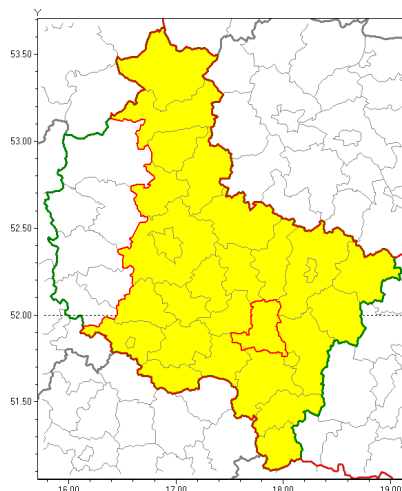

Zasięg ostrzeżenia w województwie

Oblodzenie

Ostrzeżenie meteorologiczne Nr 9

Nazwa biura	IMGW-PIB Biuro Prognoz Meteorologicznych w Poznaniu
Zjawisko/stopec zagrożenia	Oblodzenie/ 1
Obszar	województwo wielkopolskie powiat pleszewski
Ważność	od godz. 18:00 dnia 29.01.2019 do godz. 08:00 dnia 30.01.2019
Przebieg	Prognozuje się zamarzanie mokrej nawierzchni dróg i chodników po opadach mokrego śniegu. Temperatura minimalna od -4°C do -2°C, lokalnie spadki do -7°C, temperatura minimalna gruntu do -7°C.
Prawdopodobieństwo wystąpienia zjawiska(%)	80%
Uwagi	Brak.
Dyrektor synoptyk IMGW-PIB	Magdalena Muszyńska-Karbowska
Godzina i data wydania	godz. 12:58 dnia 29.01.2019
SMS	IMGW-PIB OSTRZEŻENIE: OBLODZENIE/1 wielkopolskie/pleszewski od 18:00/29.01 do 08:00/30.01.2019 temp. min. do -4 st., lok. do -7 st., przy gruncie do -7 st., lisko.