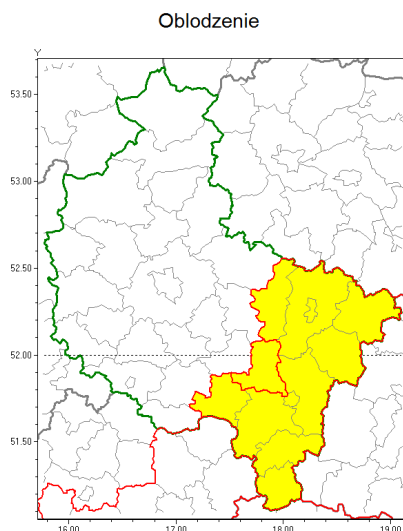

Zasięg ostrzeżenia w województwie

Ostrzeżenie meteorologiczne Nr 28

Nazwa biura	IMGW-PIB Biuro Prognoz Meteorologicznych Oddział w Poznaniu
Zjawisko/stopień zagrożenia	Oblodzenie/ 1
Obszar	województwo wielkopolskie powiat pleszewski
Ważność	od godz. 00:00 dnia 12.12.2018 do godz. 09:00 dnia 12.12.2018
Przebieg	Prognozuje się zamarzanie mokrej nawierzchni dróg i chodników po opadach deszczu, deszczu ze mrogiem i mokrego mrogu. Temperatura minimalna od -1°C do 0°C, temperatura przy gruncie od -4°C do -2°C.
Prawdopodobieństwo wystąpienia zjawiska(%)	80%
Uwagi	Brak.
Dyrektor synoptyk IMGW-PIB	Przemysław Szrama
Godzina i data wydania	godz. 13:28 dnia 11.12.2018
SMS	IMGW-PIB OSTRZEŻENIE: OBLODZENIE/1 wielkopolskie/pleszewski od 00:00/12.12 do 09:00/12.12.2018 temp. min. od -1 st.C do 0 st.C, przy gruncie do -4 st.C, lisko.